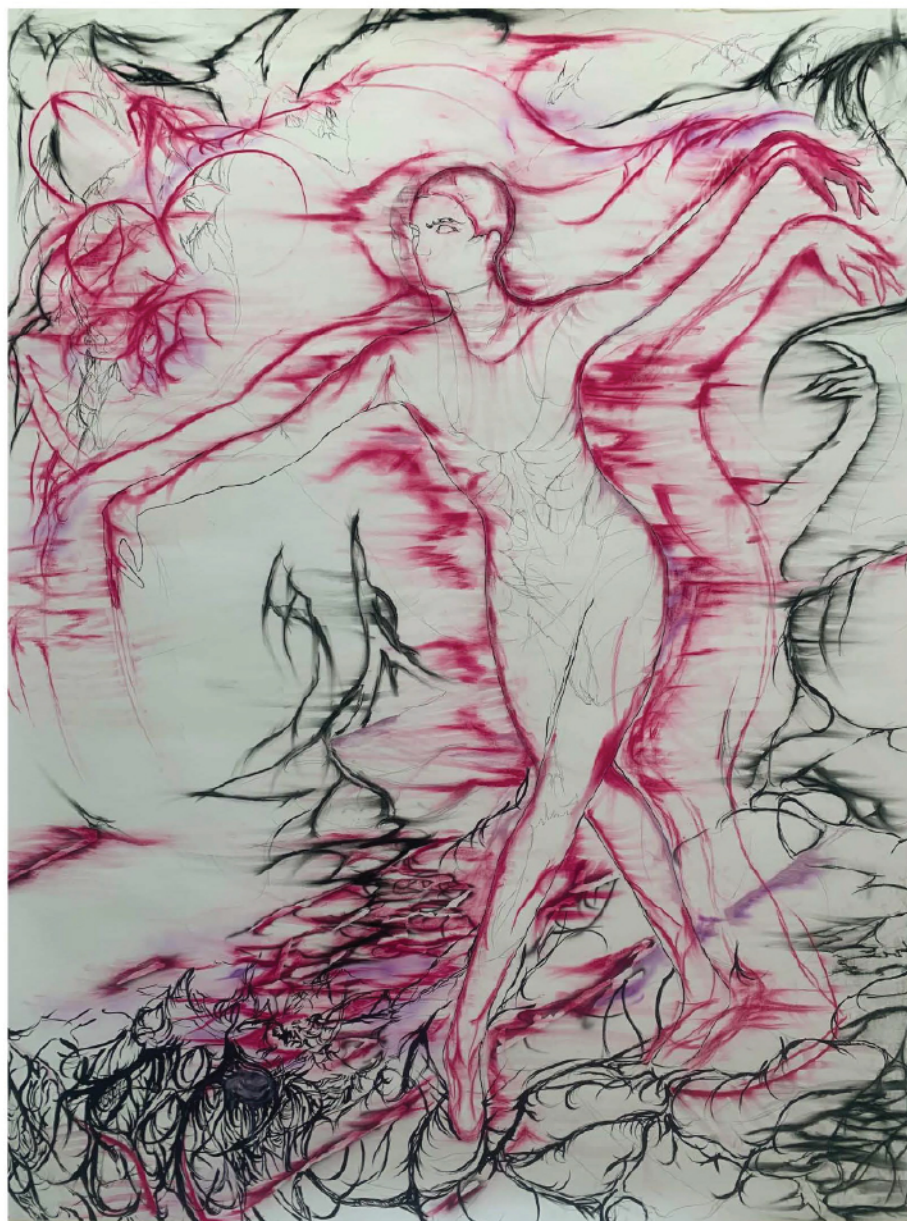

VERA 1350  
VILLA CRESPO  
CABA

# VALERIES FACTORY

[valerie@valeriesfactory.com](mailto:valerie@valeriesfactory.com)  
@VALERIESFACTORY

Marco Pimentel

Marco Pimentel

**S/T, 2021**  
Tinta acrílica y pastel tiza sobre papel  
200 x 150 cm

Marco Pimentel

***¡Con cadáveres!***, 2023  
Tinta acrílica sobre lienzo crudo  
200 x 150 cm

Marco Pimentel

**S/T, 2022**  
Pastel Tiza y tinta sobre papel  
1,83 x 1,52 m

Marco Pimentel

***¡Con cadáveres! 2, 2024***  
Tinta acrílica sobre lienzo crudo  
130 x 70 cm

Marco Pimentel

**Francis Bacon, 2024**  
Tinta acrílica sobre tela  
120 x 90 cm

Marco Pimentel

***Nobuyoshi Araki***, 2024  
Tinta acrílica sobre tela  
120 x 90 cm

Marco Pimentel

**S/T, 2024**  
Tinta sobre lienzo crudo  
100 x 70 cm